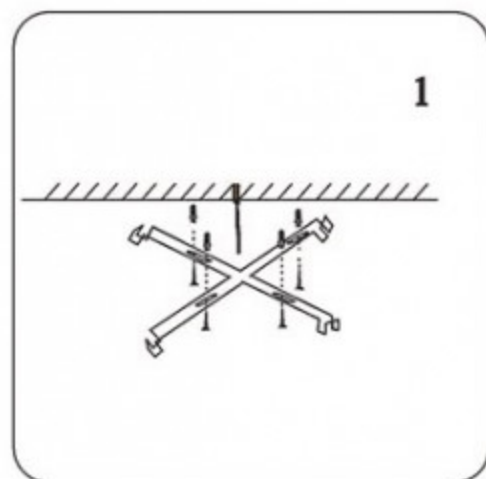

Инструкция

Модель: 05530

1. Монтаж

2. Параметры

Напряжение:	AC220V	Частота:	50 Гц
Цоколь:	LED	Мощность:	24 Вт

3. Примечание:

1. Не прикасайтесь к лампочке, когда она светится
2. Обратитесь к квалифицированному электрику в случае возникновения проблем.
3. Для восстановления светильника (в случае выявления неисправности) используйте запасные элементы подходящие по характеристикам.
4. Не очищайте светильник водой.
5. Для защиты окружающей среды, пожалуйста, аккуратно обращайтесь с полиэтиленовым пакетом и пенопластом.