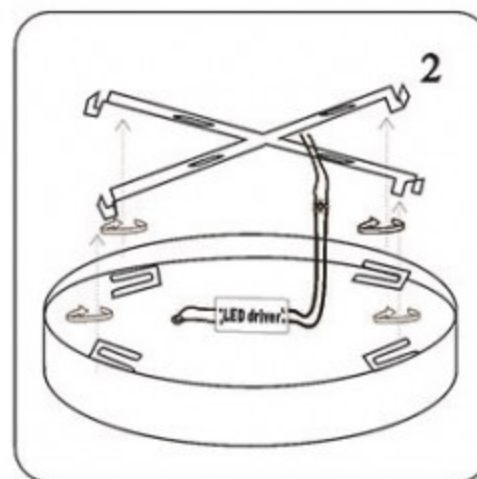

Инструкция

Модель: 05530

1. Монтаж

2. Параметры

Напряжение:	AC220V	Частота:	50 Гц
Цоколь:	LED	Мощность:	24 Вт

3. Примечание:

1. Не прикасайтесь к лампочке, когда она светится
2. Обратитесь к квалифицированному электрику в случае возникновения проблем.
3. Для восстановления светильника (в случае выявления неисправности) используйте запасные элементы подходящие по характеристикам.
4. Не очищайте светильник водой.
5. Для защиты окружающей среды, пожалуйста, аккуратно обращайтесь с полиэтиленовым пакетом и пенопластом.